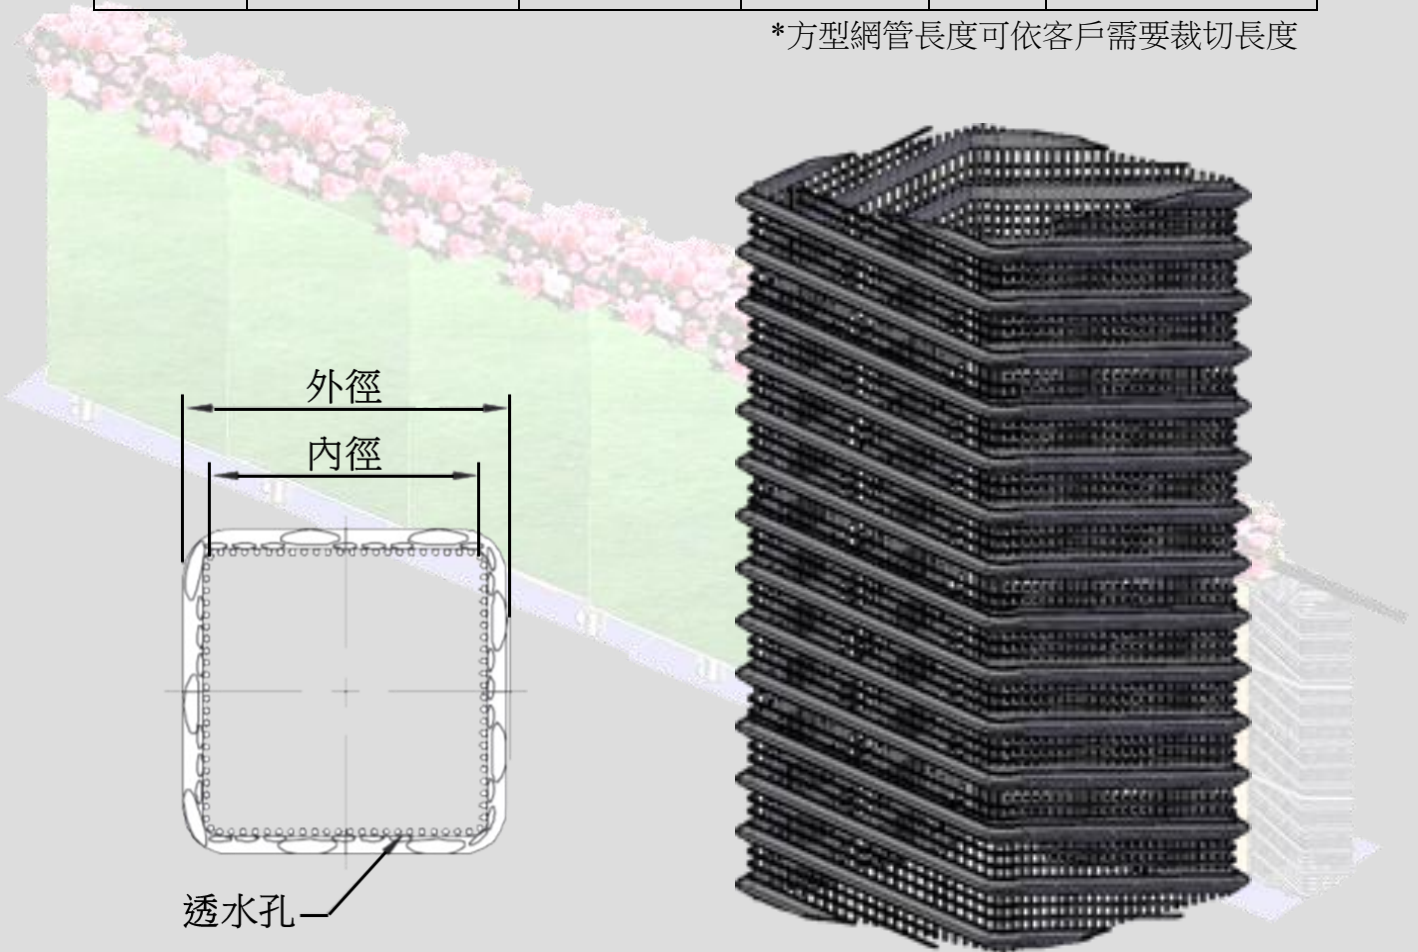

SMP-方型網管 規格表

標稱管徑		內徑*外徑 ±3.0%mm	螺距 ±3.0%mm	長度 m	
尺寸	型號				
SQ-115	SQO-115S-5 SQH-115S-5	98*115	18.0mm	5m	
SQ-200	SQO-200S-5	180*200	22.0mm	5m	

*方型網管長度可依客戶需要裁切長度

ECO-MESH
Water Solution