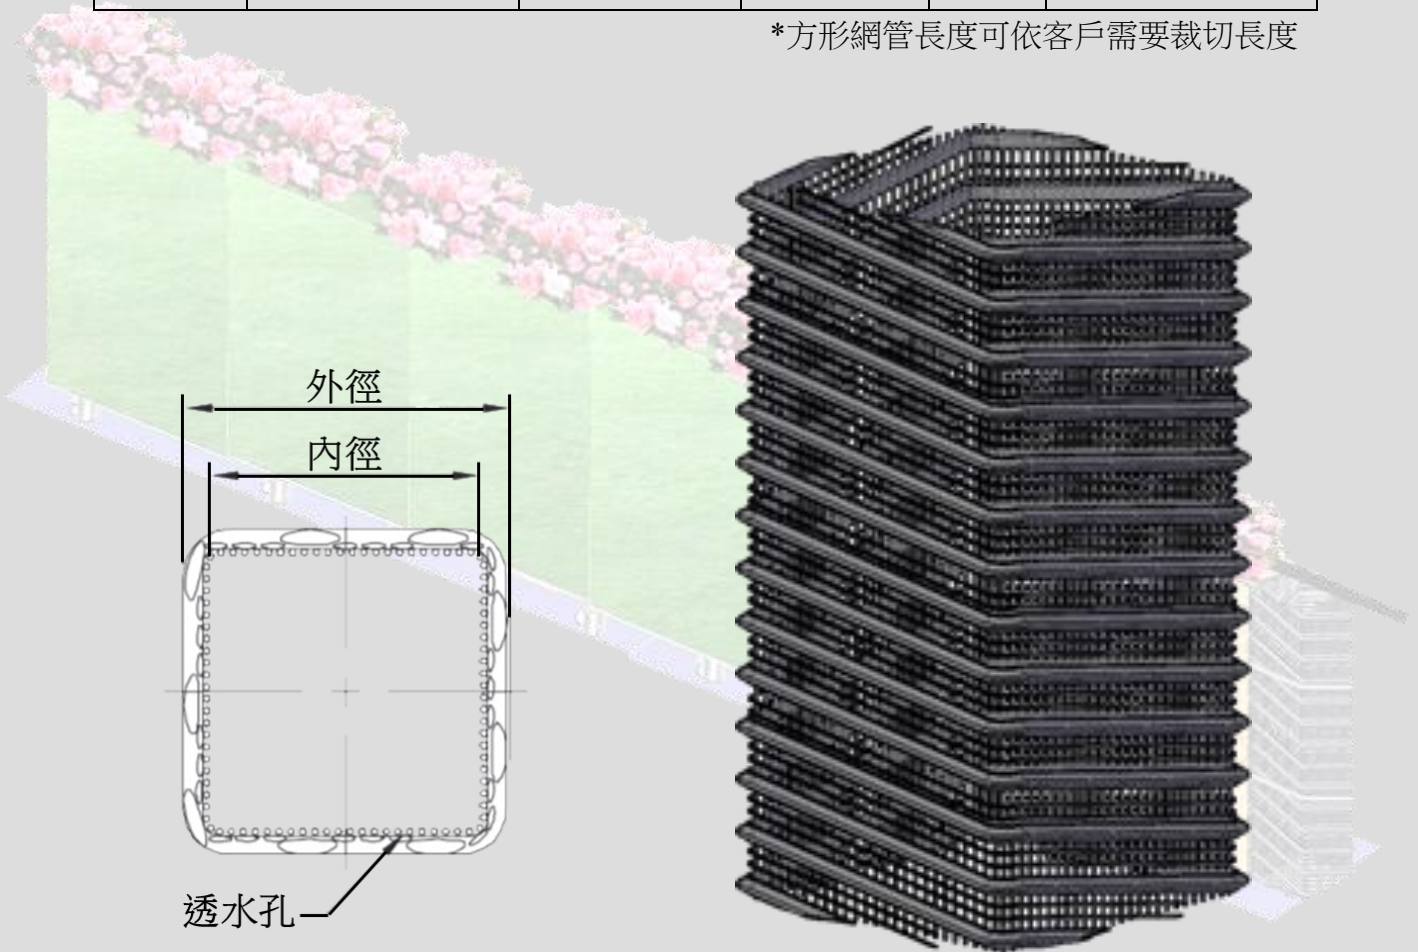

SMP-方形網管 規格表

標稱管徑		內徑*外徑 ±3.0%mm	螺距 ±3.0%mm	長度 m	
尺寸	型號				
SQ-115	SQO-115S-5 SQH-115S-5	98*115	18.0mm	5m	
SQ-200	SQO-200S-5	180*200	22.0mm	5m	

*方形網管長度可依客戶需要裁切長度

ECO-MESH
Water Solution