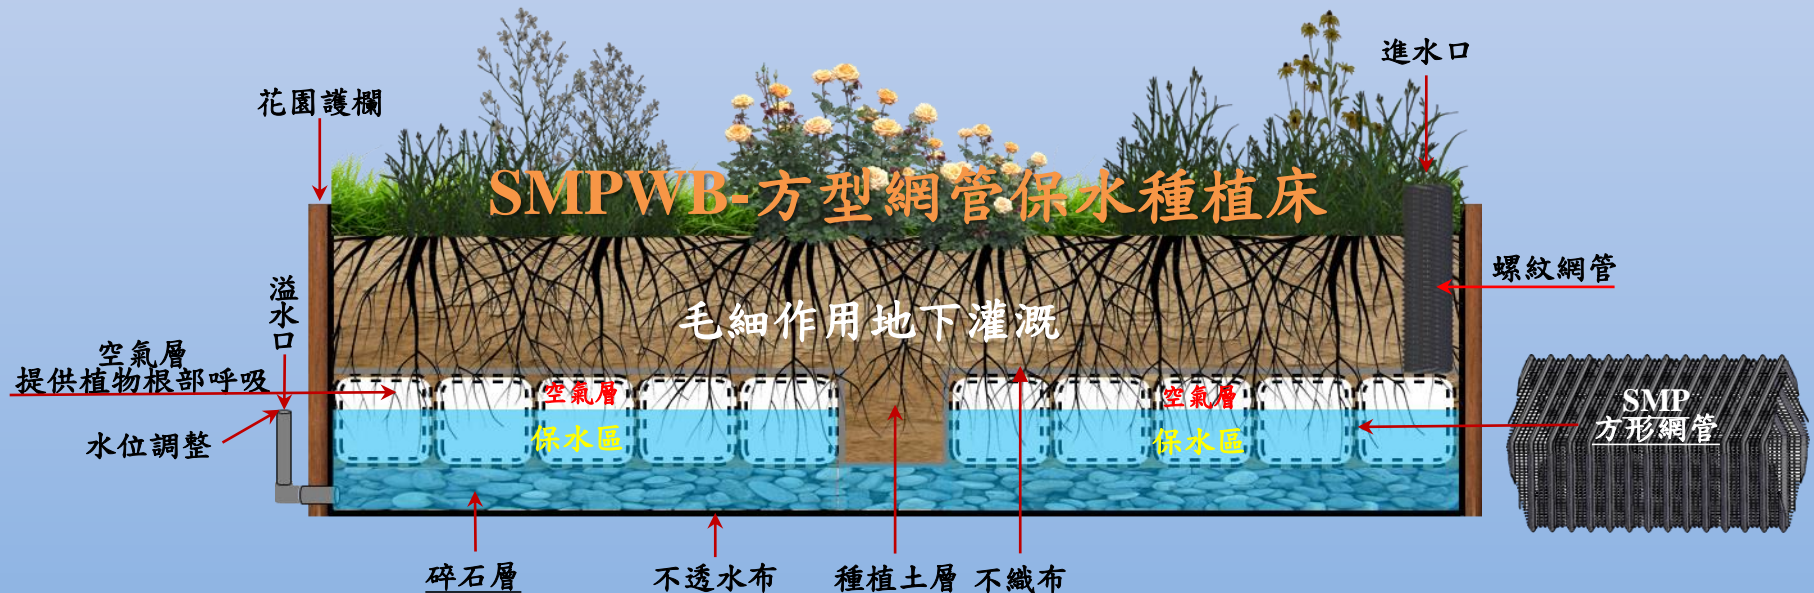

## 降低環境衝擊(LID) - 水資源管理

收集貯留雨水，減緩地表逕流，降低洪水發生率

### SMPWB-方型網管保水種植 - 原理

# 保水種植 - 原理

保水種植是利用植物根部向水特性種植，使植物根部生長在水裏，在植物生長期間不會因過多水份爛根或缺水生長不良，植物充份吸收水份，生長健康快速，管理容易。

植物根部必須由種植土層，通過空氣層，讓根部呼吸，再進入水裏。

保水種植

# 保水種植-栽培實例