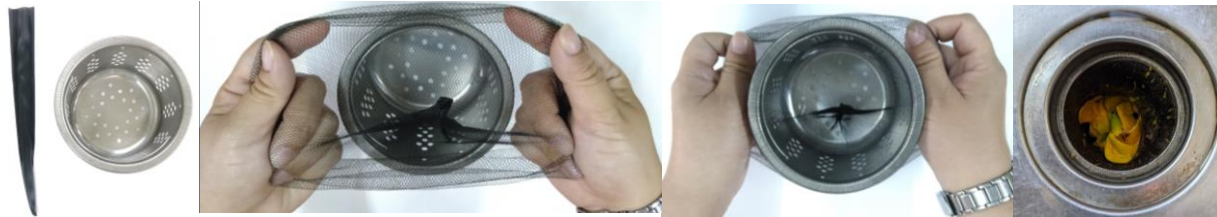

◆ 使用方法

流理台濾杯套上濾水網，有效過濾廚餘，保持流理台乾淨。

◆ 注意事項

- 濾水網請勿放置於陽光直射，火爐旁或高溫處。
- 請勿用力拉扯濾水網，避免網目變形或破裂。
- 請勿用熱水直沖濾水網，導致濾水網變形。