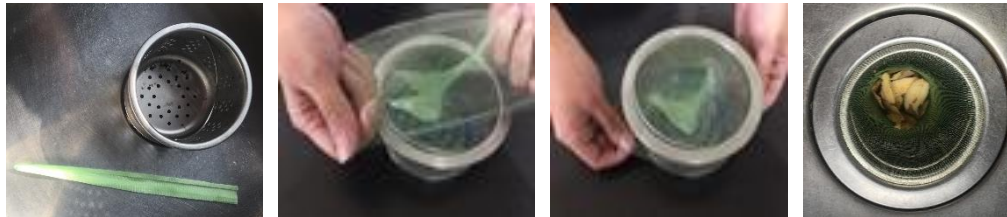

◆ 使用方法

流理台瀘杯套上瀘水網，有效過濾廚餘，保持流理台乾淨。

◆ 注意事項

- 瀘水網請勿放置於陽光直射，火爐旁或高溫處。
- 請勿用力拉扯瀘水網，避免網目變形或破裂。
- 請勿用熱水直沖瀘水網，導致瀘水網變形。