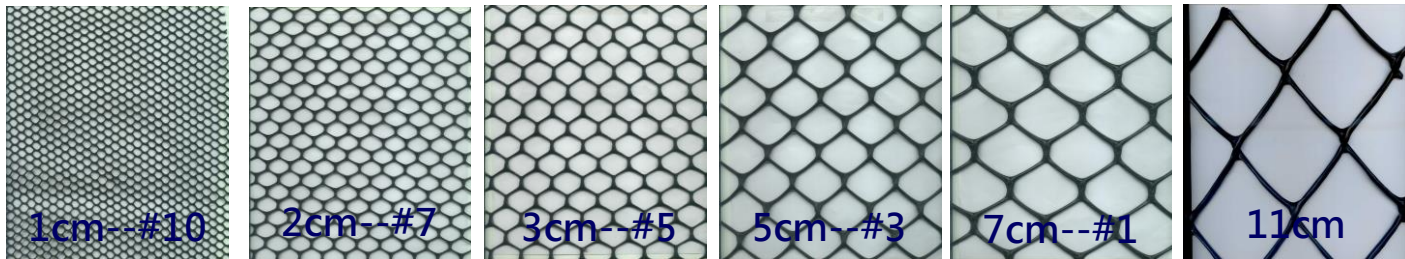

籬笆網是一種結構特殊具延伸性之多功能、多用途網：

- 1.一般工程建地，安全圍網、臨時分隔牆、警戒圍籬等。
- 2.房舍、庭院圍牆，農、牧場與園藝花園之臨時或固定圍籬。
- 3.集會場所、展示區、一般展覽會場、運動比賽場所等臨時區隔。

籬笆網規格表

材 質：高密度聚乙烯 (HDPE)

寬 度：60cm、75cm、90cm、120cm、150cm、180cm

長 度：300cm/捲

顏 色：黑色、綠色

網 孔：0.5cm、1cm、2cm、3cm、5cm、7cm