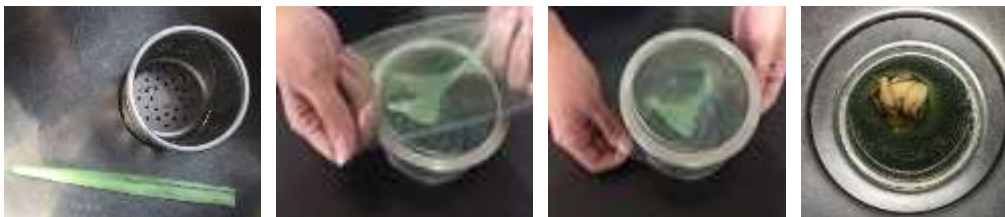

裸裝50枚入/束

裸裝1000枚入/PE

裸裝12PE/箱 (12000枚)

200目抗菌濾水網 (淺綠)

◆ 規格說明

- 品名：廚潔濾水網
- 材質：聚乙烯(PE)
- 型號：L20030 (淺綠)
- 規格：22cm長*展開30cm寬
- 網目：200 網目
- 包裝：100枚/OPP · 10 OPP/PE袋 · 12PE袋/箱
- 裸裝：1000枚/ PE袋 · 12 PE袋/編織袋
- 保存：10年
- 保存方法：置於陰涼處
- 產地：台灣製造

◆ 使用方法

流理台濾杯套上濾水網，有效過濾廚餘，保持流理台乾淨。

◆ 注意事項

- 濾水網請勿放置於陽光直射，火爐旁或高溫處。
- 請勿用力拉扯濾水網，避免網目變形或破裂。
- 請勿用熱水直沖濾水網，導致濾水網變形。

◆ 200目抗菌瀘水網包裝

100枚入/opp

10 opp/PE (1000枚)

12 PE/箱 (12000枚)