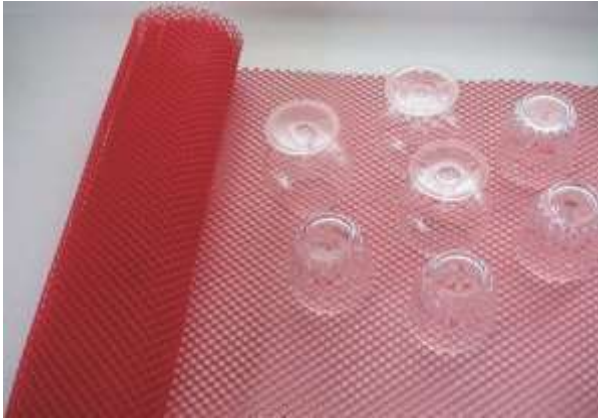

Eco Mesh – 塑膠擠出網

BSM-Bar Shelf Mesh Liner(生活網墊)

生活網墊可保護玻璃器皿免於碎屑和其他損壞。有了生活網墊，不僅可以保護您的玻璃器皿免於碎裂，而且從長遠來看可以節省您的錢，因為您不必繼續更換損壞的玻璃器皿。生活網墊具有厚實的塑料網眼樣式，可讓水分從玻璃器皿中流失，從而保持生活網墊和玻璃杯的衛生。生活網墊採用24英寸寬的捲，可捲起10英尺或40英尺長，使其適合大多數架子尺寸。

生活網墊-顏色

Eco Mesh – 塑膠擠出網

BSM-Bar Shelf Mesh Liner(生活網墊)

BSM-生活網墊-應用

Eco Mesh – 塑膠擠出網

BSM-Bar Shelf Mesh Liner(生活網墊)

BSM-生活網墊規格表

編號	寬	長	厚度	顏色
BSM-61TF61	2ft	10ft	86mil	透明, 黑,白, 紅,綠
		20ft		
		40ft		

編號	寬	長	厚度	顏色
BSM-61TF61	61cm	5M	2.2mm	透明, 黑,白, 紅,綠
		10M		
		15M		

減少玻璃器皿碎裂和破損。

使玻璃杯遠離細菌滋生，改善衛生。

消除及加速玻璃器皿乾燥，促進空氣流動。

消除“毛巾擦拭”的細菌危害。

用剪刀輕鬆剪斷。

可水洗且經久耐用。